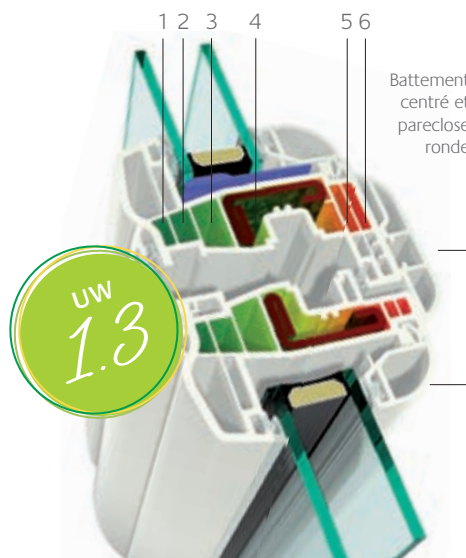

● Verrouillage du semi-fixe par crémone

● Point de fermeture latéral

● Gâches champignons en traverse haute et basse et galets anti arrachement IS (SÉCURITÉ renforcée)

● Verrou médian invisible

UW
1.3

OUVRANT* MOULURÉ
EXTÉRIEUR DE 80 MM
6 CHAMBRES

*renfort acier suivant abaque

DORMANT DE 74 MM
6 CHAMBRES

BATTEMENT CENTRAL
RÉDUIT À 112 MM

A*4 E*8A V*B2

FENÊTRES ALU

12 TEINTES PRÉFÉRENTIELLES
DONT 1 BICOLORATION EN STANDARD

TOUTES LES TEINTES RAL,
MÉTALLIC ET BOIS
EN OPTION