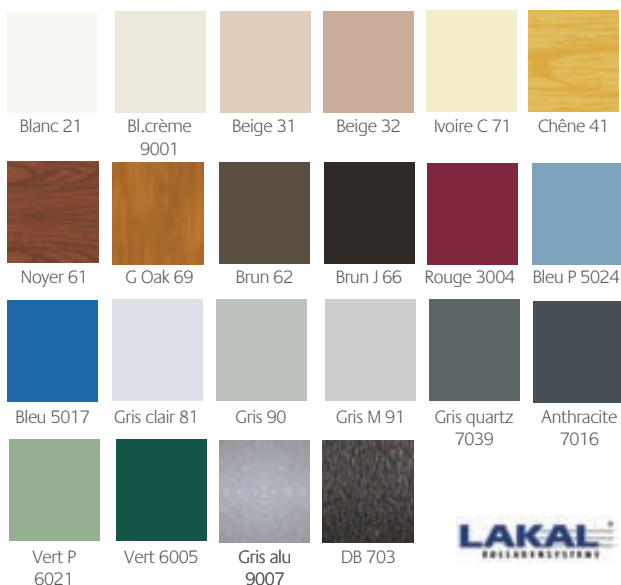

* Prix TVA 10 % pose en sus. Volet roulant
monobloc, manœuvre électrique radio
RS100 IO, de 1200 x 1250 mm.

601€TTC
Remise déduite

VOLETS ROULANTS + MOUSTIQUAIRE INTÉGRÉE

Pour une protection optimale
contre les insectes,
des moustiquaires peuvent
être intégrées
dans les caissons.

* Prix TVA 10 % pose en sus. Pour un volet roulant
monobloc, moustiquaire intégrée, manœuvre
électrique radio RS100 IO, de 1200 x 1250 mm.

780€TTC
Remise déduite