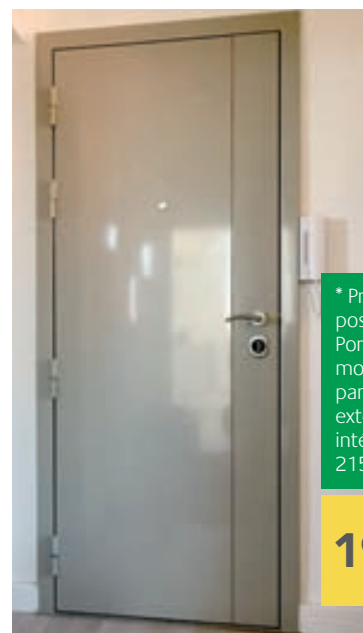

2833€TTC
Remise déduite

PORTES BLINDÉES ACIER

* Prix TVA 10 % pose en sus.
Porte blindée modèle Ketia, panneau bois extérieur, laque intérieur, de 900 x 2150 mm.

1940€TTC
Remise déduite

SÉCURITÉ RENFORCÉE: Plots anti-dégondages et anti-arrachements (option) retardateur d'effraction, 2 crochets (haut et bas) à double empennage pour une meilleure sécurité et compression.