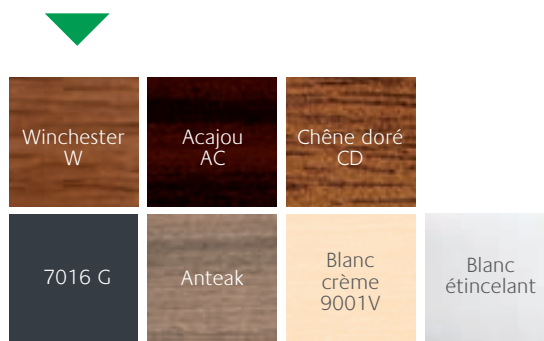

FENÊTRES PVC

POUR UNE ISOLATION THERMIQUE ET PHONIQUE PARFAITE ET UN ENTRETIEN SANS EFFORT

TEINTE ANTEAK
PLAXÉ 2 FACES

CHOISISSEZ ENTRE TEINTES CLASSIQUES OU INNOVATIONS COULEURS

GAMME TEINTES MASSES

OSEZ LA TEINTE ET L'EFFET DE MATIÈRE...

AVEC LA GAMME TEINTES PLAXÉES

*sur le matériel (hors main-d'œuvre)

ET LA BICOLORATION ACRYLCOLOR (intérieur blanc, extérieur au choix)

Surface couleur

10X
PLUS ÉPAISSE
QU'UNE COUCHE
DE LAQUE

7X
PLUS RÉSISTANT
QUE LE VERRE